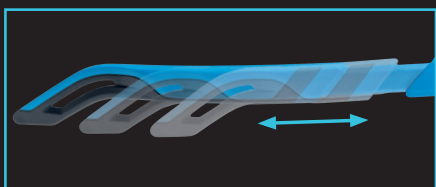

Font notamment partie de ces éléments le pont de nez souple, ainsi que les 3 niveaux d'inclinaison et la longueur réglable des branches. Les lunettes uvex i-5 sont la preuve que design moderne et fonctionnalité ne sont en aucun cas incompatibles.

3 niveaux d'inclinaison
permettant un ajustement facile à toutes les formes de visage

x-tended sideshield
pour une protection optimale de la région oculaire latérale

x-tended eyeshield
pour une meilleure protection contre l'intrusion de particules, de poussières et de liquides

x-twist technology
pour un ajustement flexible et confortable à toutes les formes de visage

Pont de nez souple et flexible
pour un maintien optimal sans point de pression

Technologie de revêtement uvex supravision