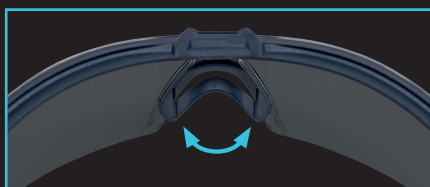

Font notamment partie de ces éléments le pont de nez souple, ainsi que les 3 niveaux d'inclinaison et la longueur réglable des branches. Les lunettes uvex i-5 sont la preuve que design moderne et fonctionnalité ne sont en aucun cas incompatibles.

3 niveaux d'inclinaison
permettant un ajustement facile à toutes les formes de visage

x-tended sideshield
pour une protection optimale de la région oculaire latérale

x-tended eyeshield
pour une meilleure protection contre l'intrusion de particules, de poussières et de liquides

x-twist technology
pour un ajustement flexible et confortable à toutes les formes de visage

Pont de nez souple et flexible
pour un maintien optimal sans point de pression

Technologie de revêtement uvex supravision