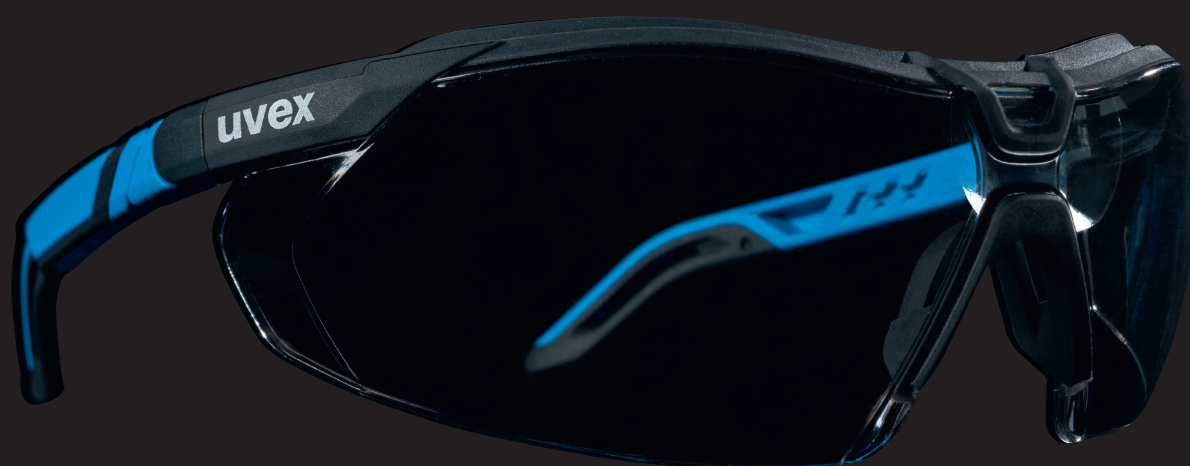

uvex

uvex i-5

Parce qu'une protection parfaite est également une question de réglage

Protection parfaite grâce à une adaptabilité maximale : les lunettes uvex i-5 offrent une protection particulièrement fiable dans toutes les situations. Des éléments bien pensés garantissent un confort optimal, même en cas d'utilisation prolongée.

Font notamment partie de ces éléments le pont de nez souple, ainsi que les 3 niveaux d'inclinaison et la longueur réglable des branches. Les lunettes uvex i-5 sont la preuve que design moderne et fonctionnalité ne sont en aucun cas incompatibles.

3 niveaux d'inclinaison
permettant un ajustement facile à toutes les formes de visage

x-tended sideshield
pour une protection optimale de la région oculaire latérale

x-tended eyeshield
pour une meilleure protection contre l'intrusion de particules, de poussières et de liquides

x-twist technology
pour un ajustement flexible et confortable à toutes les formes de visage

Pont de nez souple et flexible
pour un maintien optimal sans point de pression

Technologie de revêtement uvex supravision