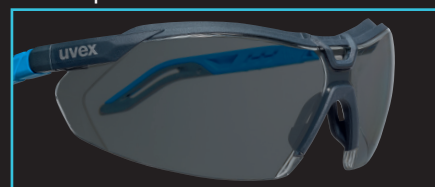

Font notamment partie de ces éléments le pont de nez souple, ainsi que les 3 niveaux d'inclinaison et la longueur réglable des branches. Les lunettes uvex i-5 sont la preuve que design moderne et fonctionnalité ne sont en aucun cas incompatibles.

3 niveaux d'inclinaison
permettant un ajustement facile à toutes les formes de visage

x-tended sideshield
pour une protection optimale de la région oculaire latérale

x-tended eyeshield
pour une meilleure protection contre l'intrusion de particules, de poussières et de liquides

x-twist technology
pour un ajustement flexible et confortable à toutes les formes de visage

Pont de nez souple et flexible
pour un maintien optimal sans point de pression

Technologie de revêtement uvex supravision